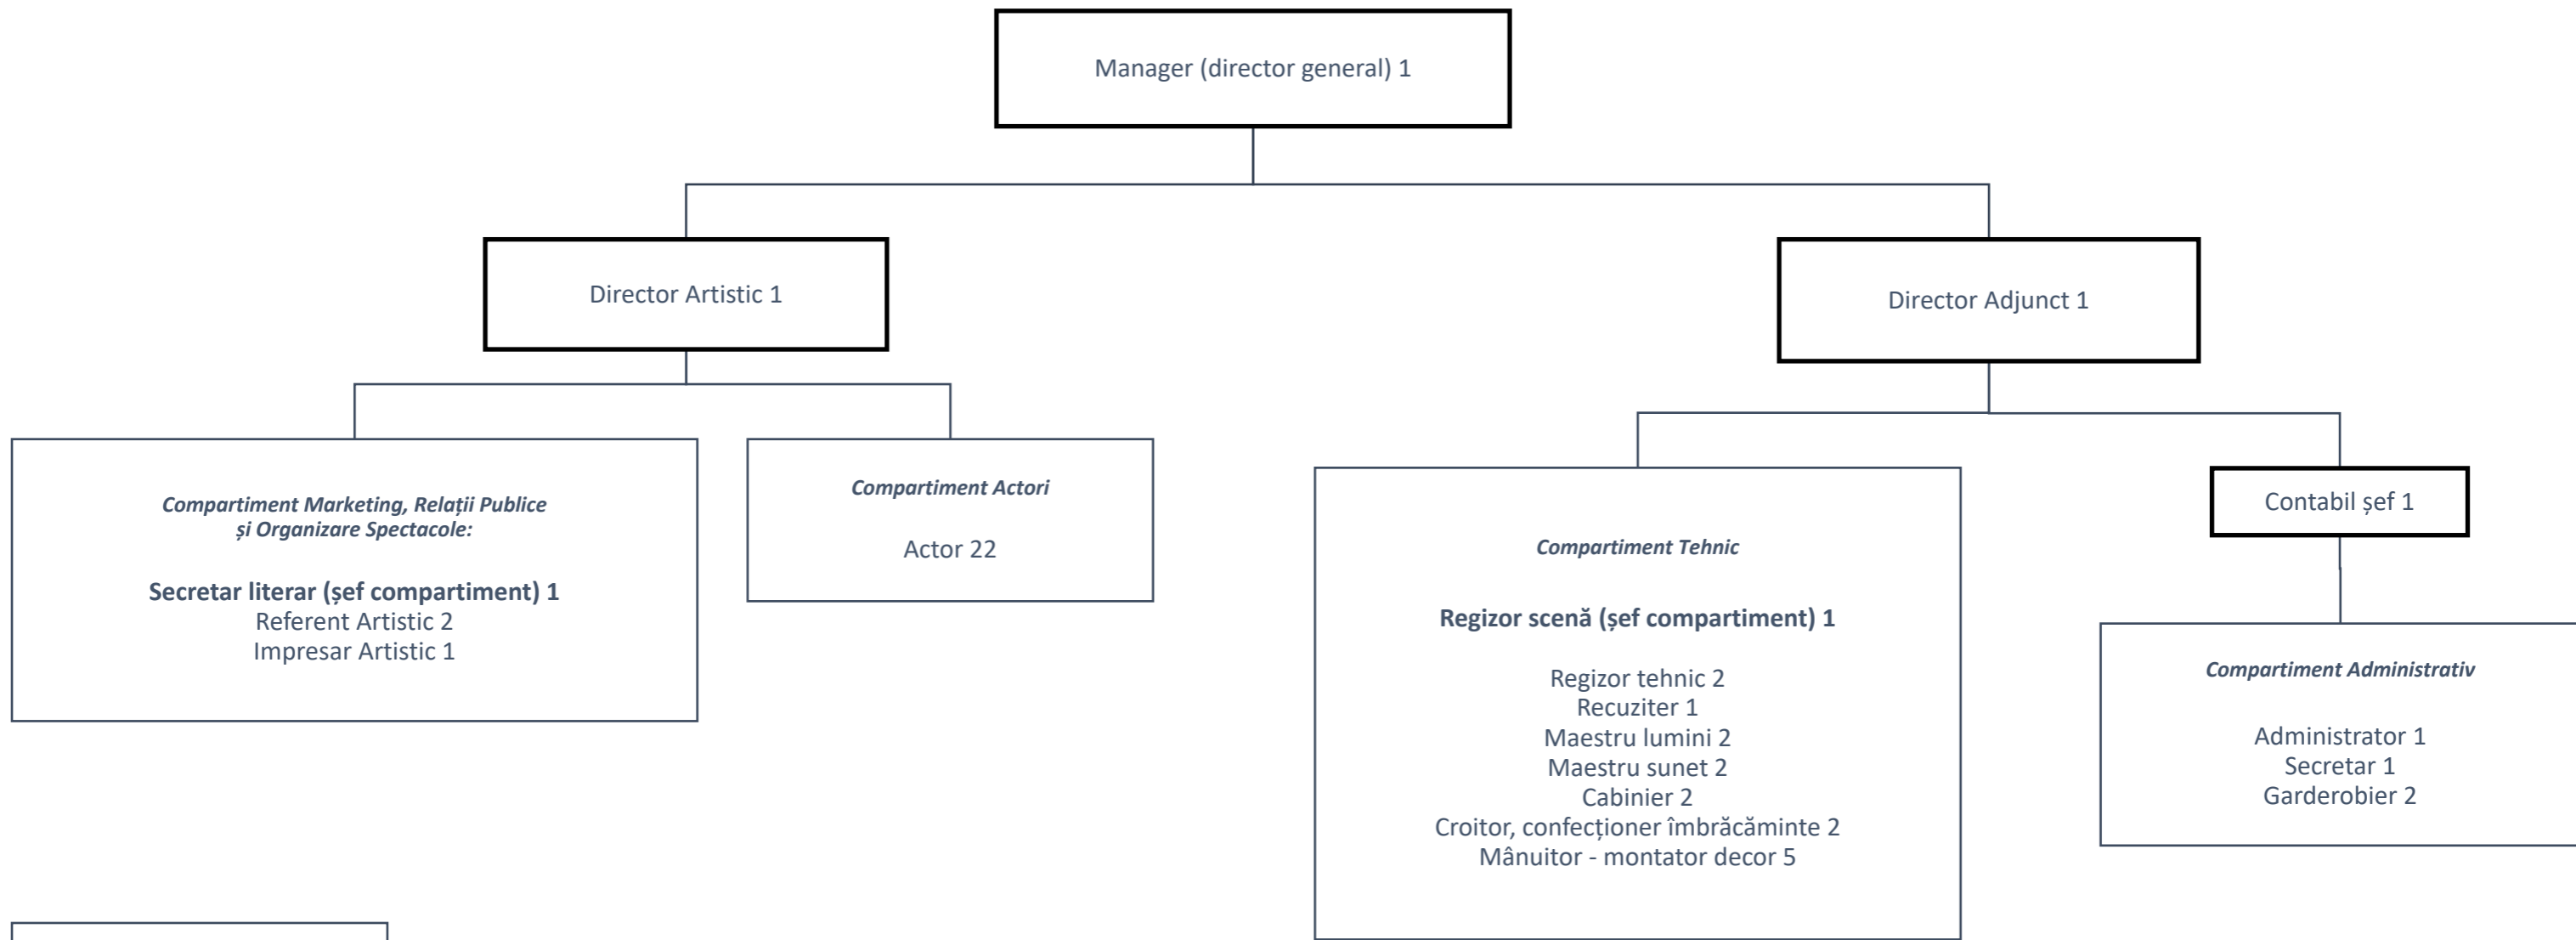

ORGANIGRAMA

TEATRUL MUNICIPAL CSÍKI JÁTÉKSZÍN

TOTAL POSTURI: 51
din care
DE CONDUCERE: 4
DE EXECUȚIE: 47

Primar
Korodi Attila

Director Executiv
Direcția economică
Gyenge Áron

Șef serviciu
Serviciul cultural de învățământ, sport și tineret
Prigye Kinga

Administrator public
Dósa Szilárd

Director
Teatrul Municipal „Csíki Játékszín”
Veress Albert

Elaborat
Consilier
Székely Erzsébet