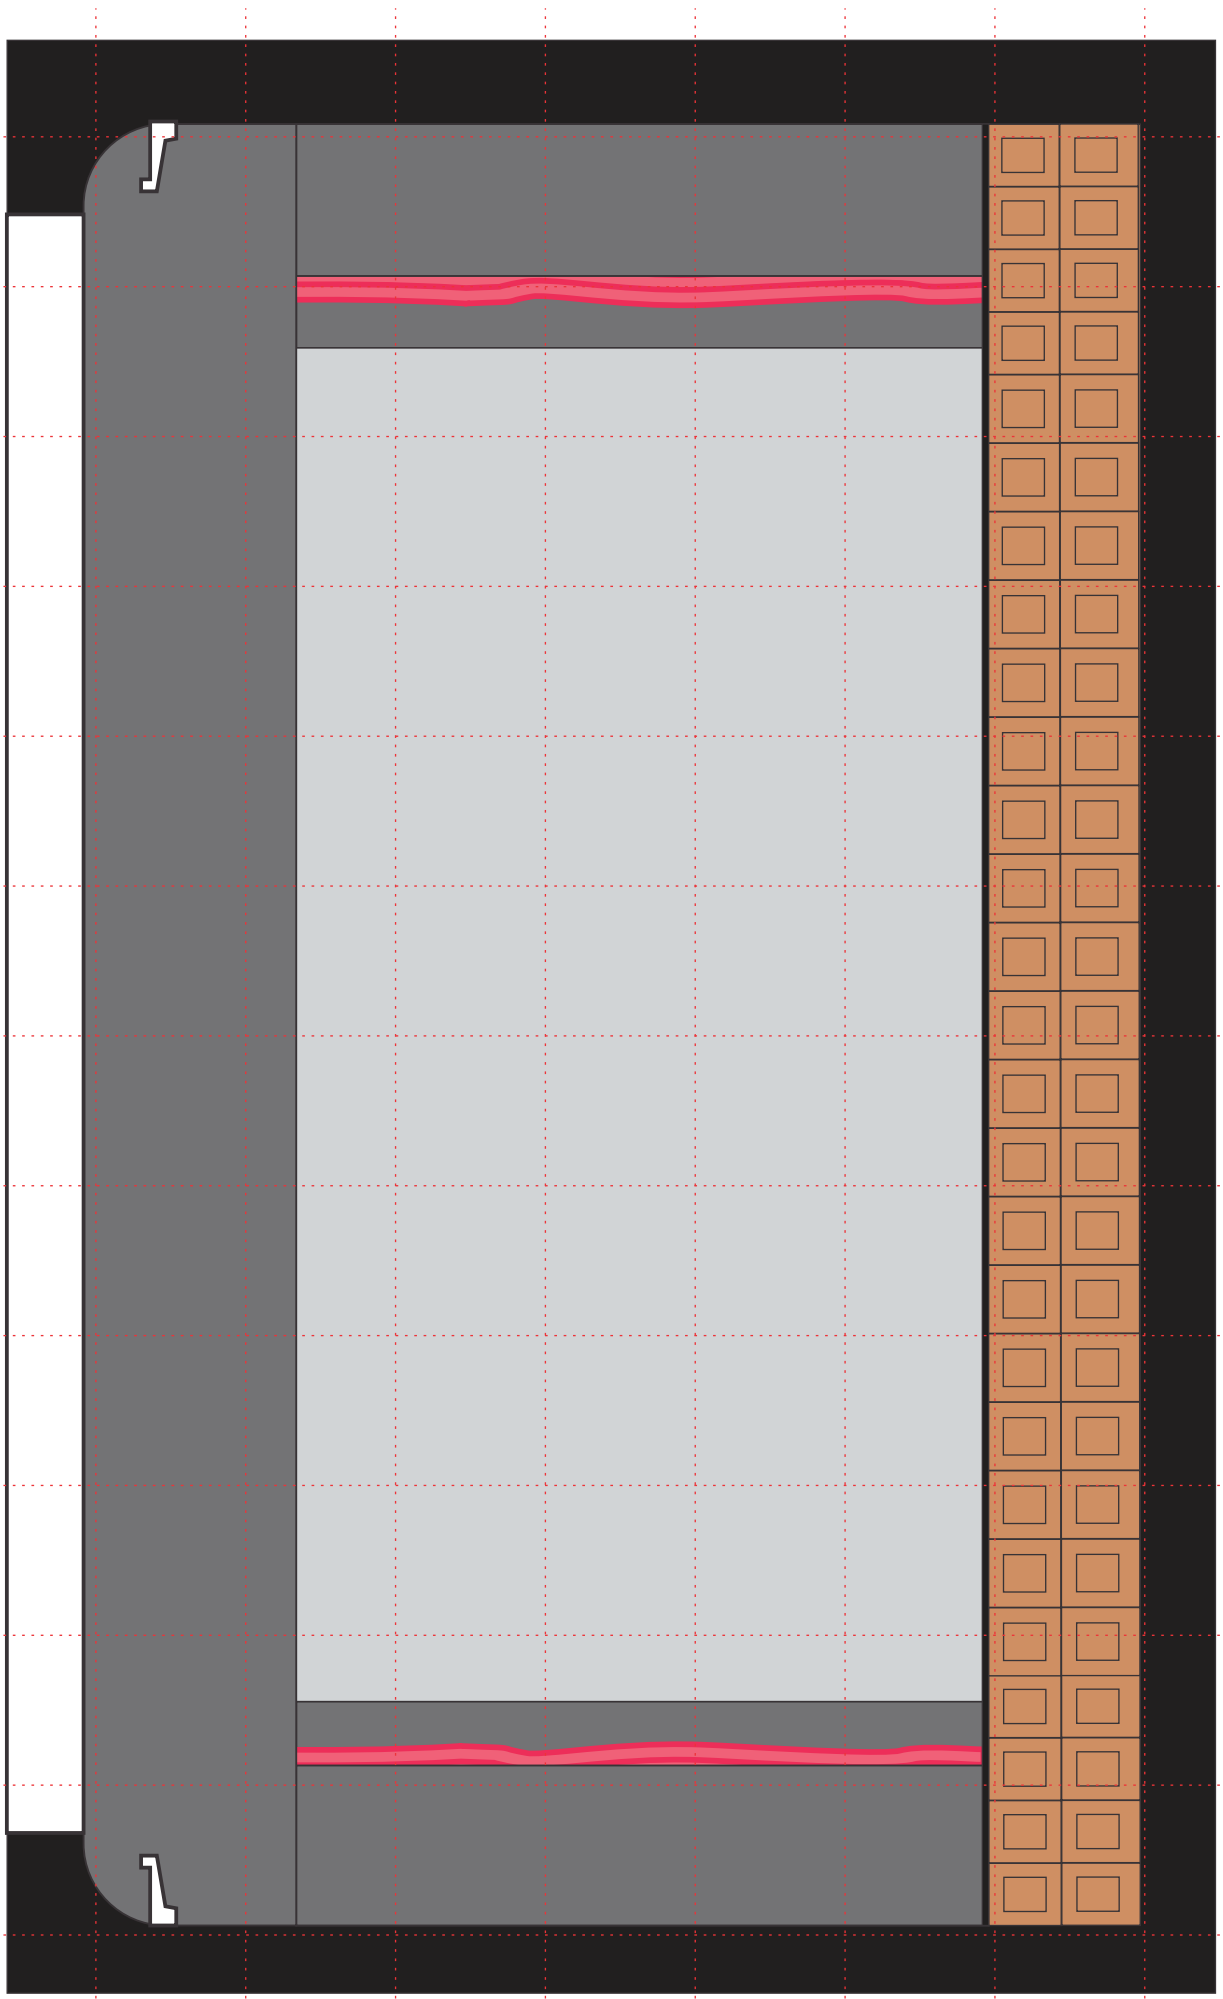

CSÍKI JÁTÉKSZÍN
SZÍNPADI ALAPRAJZ
négyzetháló 100 x 100 cm

lépték: 1/100

CSÍKI JÁTÉKSZÍN
PORTÁL HOMLOKZAT
négyzetháló: 100 x 100cm

lépték: 1/50