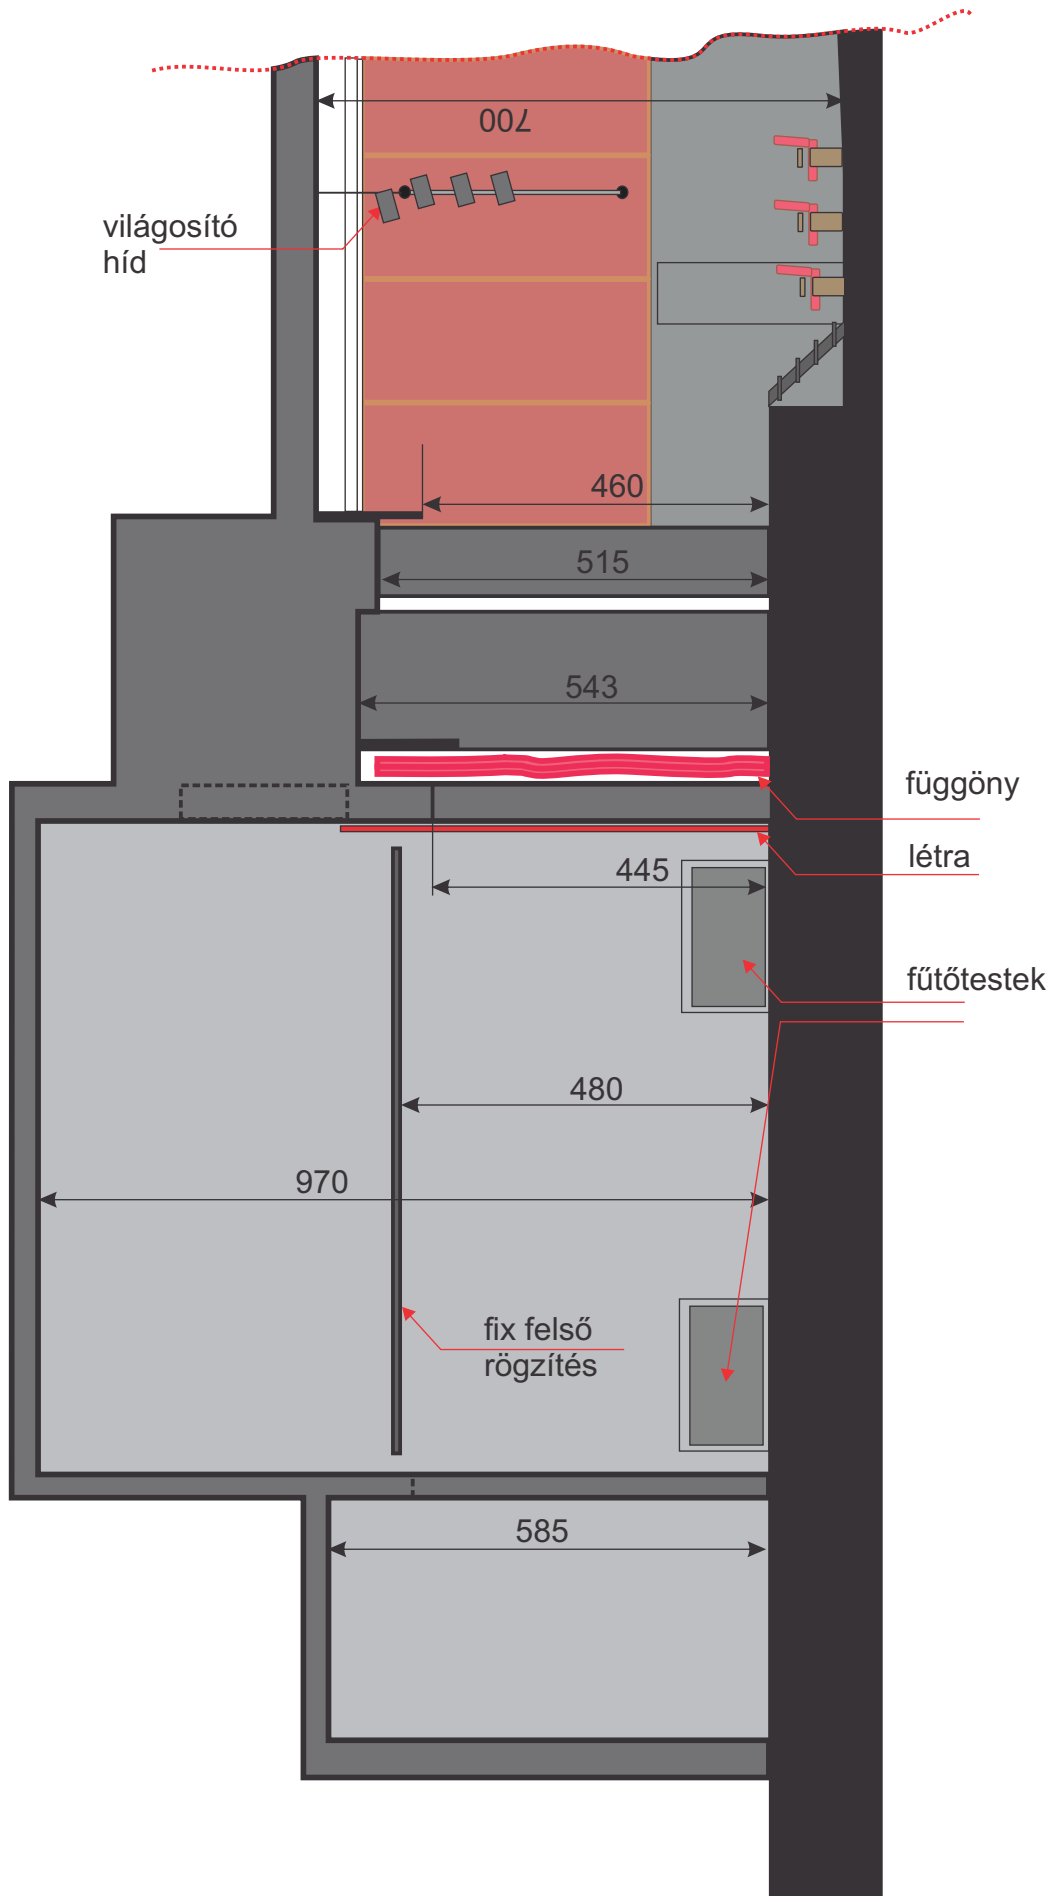

CSÍKI JÁTÉKSZÍN
SZÍNPADI ALAPRAJZ
négyzetháló 100 x 100 cm

lépték: 1/100

CSÍKI JÁTÉKSZÍN
PORTÁL HOMLOKZAT
négyzetháló: 100 x 100cm

lépték: 1/50