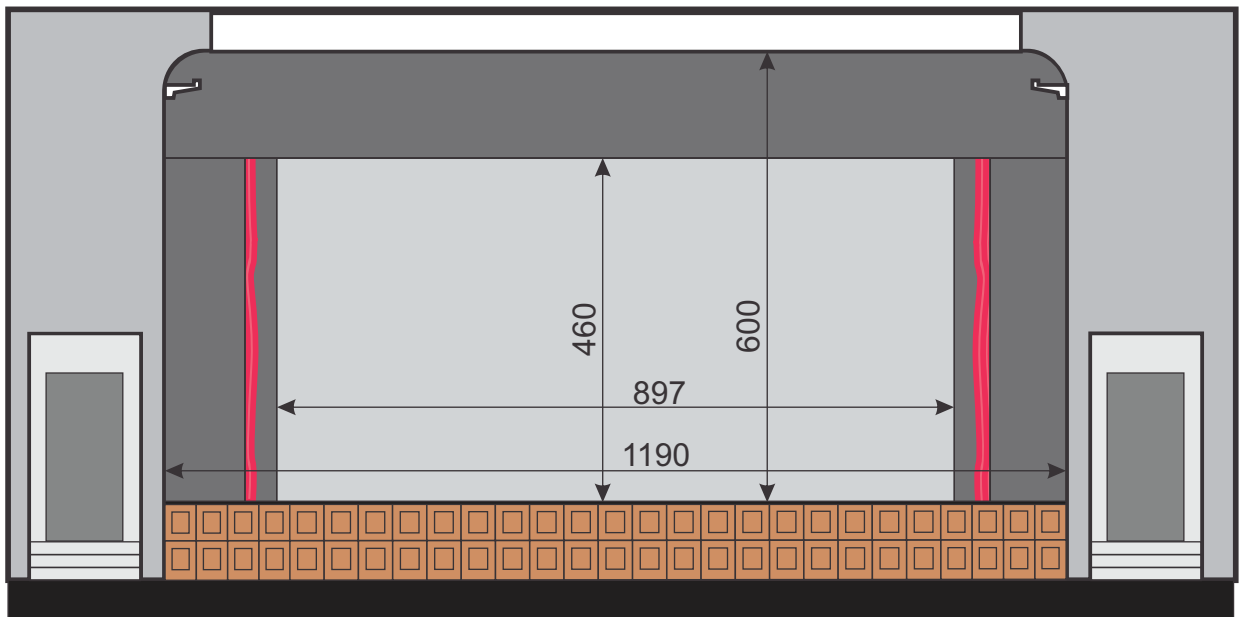

CSÍKI JÁTÉKSZÍN
SZÍNPADI ALAPRAJZ
négyzetháló 100 x 100 cm

lépték: 1/100

CSÍKI JÁTÉKSZÍN
PORTÁL HOMLOKZAT
négyzetháló: 100 x 100cm

lépték: 1/50